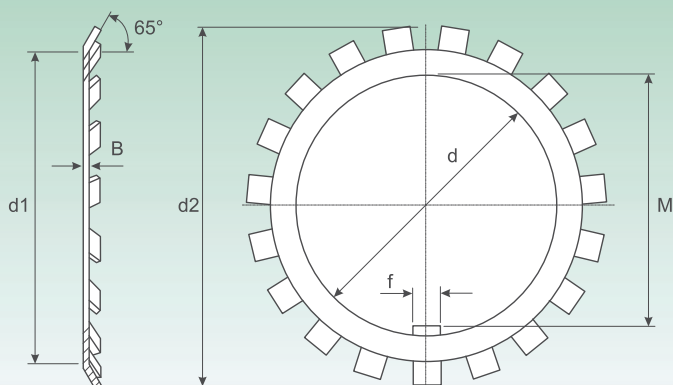

ROSETTA DI SICUREZZA LOCKING WASHER

Dimensioni Dimension						Peso (Kg) Weight (Kg)	Sigla Designation
d (mm)	d1 (mm)	d2 (mm)	B (mm)	f (mm)	M (mm)		
10	13.5	21	1	3	8.5	0.001	MB 0
12	17	25	1	3	10.5	0.002	MB 1
15	21	28	1	4	13.5	0.003	MB 2
17	24	32	1	4	15.5	0.003	MB 3
20	26	36	1	4	18.5	0.004	MB 4
25	32	42	1.25	5	23	0.006	MB 5
30	38	49	1.25	5	27.5	0.008	MB 6
35	44	57	1.25	6	32.5	0.011	MB 7
40	50	62	1.25	6	37.5	0.013	MB 8
45	56	69	1.25	6	42.5	0.015	MB 9
50	61	74	1.25	6	47.5	0.016	MB 10
55	67	81	1.5	8	52.5	0.022	MB 11
60	73	86	1.5	8	57.5	0.024	MB 12
65	79	92	1.5	8	62.5	0.03	MB 13
70	85	98	1.5	8	66.5	0.032	MB 14
75	90	104	1.5	8	71.5	0.035	MB 15
80	95	112	1.75	10	76.5	0.046	MB 16
85	102	119	1.75	10	81.5	0.053	MB 17
90	108	126	1.75	10	86.5	0.061	MB 18
95	113	133	1.75	10	91.5	0.066	MB 19
100	120	142	1.75	12	96.5	0.077	MB 20
105	126	145	1.75	12	100.5	0.083	MB 21
110	133	154	1.75	12	105.5	0.091	MB 22
115	137	159	2	12	110.5	0.11	MB 23
120	138	164	2	14	115	0.11	MB 24
125	148	170	2	14	120	0.12	MB 25
130	149	175	2	14	125	0.12	MB 26
135	160	185	2	14	130	0.14	MB 27
140	160	192	2	16	135	0.14	MB 28
145	172	202	2	16	140	0.17	MB 29
150	170	205	2	16	145	0.18	MB 30

ROSETTA DI SICUREZZA LOCKING WASHER

Dimensioni Dimension						Peso (Kg) Weight (Kg)	Sigla Designation
d (mm)	d1 (mm)	d2 (mm)	B (mm)	f (mm)	M (mm)		
155	182	212	2.5	16	147.5	0.20	MB 31
160	182	217	2.5	18	154	0.22	MB 32
165	193	222	2.5	18	157.5	0.24	MB 33
170	193	232	2.5	18	164	0.24	MB 34
180	203	242	2.5	20	174	0.26	MB 36
190	214	252	2,5	20	184	0,26	MB 38
200	226	262	2,5	20	194	0,28	MB 40
220	250	292	3	24	213	0,35	MB 44
240	270	312	3	24	233	0,45	MB 48
260	300	342	3	28	253	0,65	MB 52
280	320	362	3	28	273	0,74	MB 56