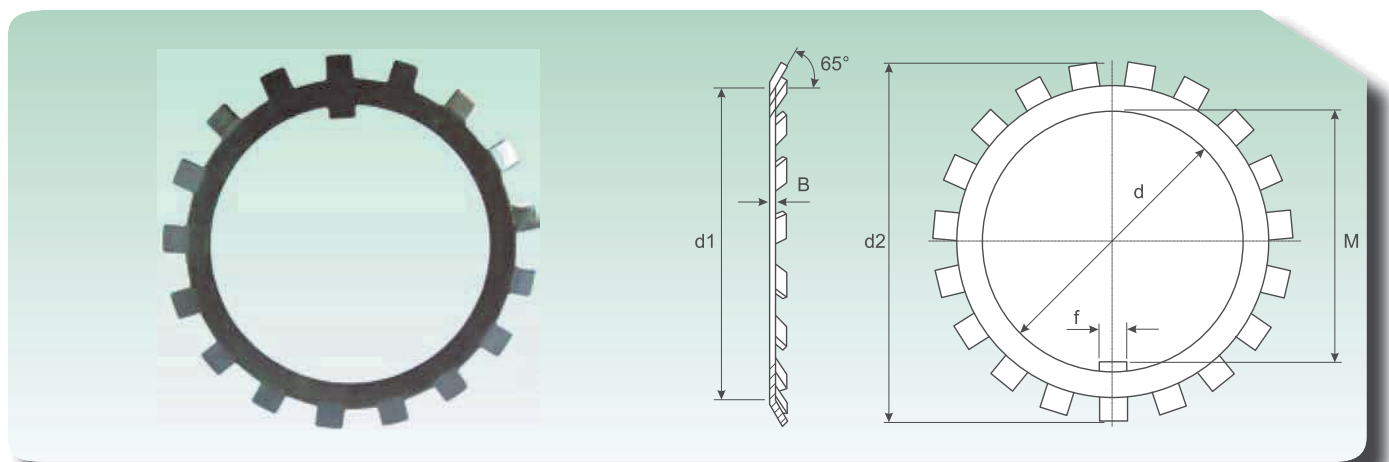

ROSETTA DI SICUREZZA LOCKING WASHER

Dimensioni Dimension						Peso (Kg) Weight (Kg)	Sigla Designation
d (mm)	d1 (mm)	d2 (mm)	B (mm)	f (mm)	M (mm)		
10	13.5	21	1	3	8.5	0.001	MB 0
12	17	25	1	3	10.5	0.002	MB 1
15	21	28	1	4	13.5	0.003	MB 2
17	24	32	1	4	15.5	0.003	MB 3
20	26	36	1	4	18.5	0.004	MB 4
25	32	42	1.25	5	23	0.006	MB 5
30	38	49	1.25	5	27.5	0.008	MB 6
35	44	57	1.25	6	32.5	0.011	MB 7
40	50	62	1.25	6	37.5	0.013	MB 8
45	56	69	1.25	6	42.5	0.015	MB 9
50	61	74	1.25	6	47.5	0.016	MB 10
55	67	81	1.5	8	52.5	0.022	MB 11
60	73	86	1.5	8	57.5	0.024	MB 12
65	79	92	1.5	8	62.5	0.03	MB 13
70	85	98	1.5	8	66.5	0.032	MB 14
75	90	104	1.5	8	71.5	0.035	MB 15
80	95	112	1.75	10	76.5	0.046	MB 16
85	102	119	1.75	10	81.5	0.053	MB 17
90	108	126	1.75	10	86.5	0.061	MB 18
95	113	133	1.75	10	91.5	0.066	MB 19
100	120	142	1.75	12	96.5	0.077	MB 20
105	126	145	1.75	12	100.5	0.083	MB 21
110	133	154	1.75	12	105.5	0.091	MB 22
115	137	159	2	12	110.5	0.11	MB 23
120	138	164	2	14	115	0.11	MB 24
125	148	170	2	14	120	0.12	MB 25
130	149	175	2	14	125	0.12	MB 26
135	160	185	2	14	130	0.14	MB 27
140	160	192	2	16	135	0.14	MB 28
145	172	202	2	16	140	0.17	MB 29
150	170	205	2	16	145	0.18	MB 30

ROSETTA DI SICUREZZA LOCKING WASHER

Dimensioni Dimension						Peso (Kg) Weight (Kg)	Sigla Designation
d (mm)	d1 (mm)	d2 (mm)	B (mm)	f (mm)	M (mm)		
155	182	212	2.5	16	147.5	0.20	MB 31
160	182	217	2.5	18	154	0.22	MB 32
165	193	222	2.5	18	157.5	0.24	MB 33
170	193	232	2.5	18	164	0.24	MB 34
180	203	242	2.5	20	174	0.26	MB 36
190	214	252	2,5	20	184	0,26	MB 38
200	226	262	2,5	20	194	0,28	MB 40
220	250	292	3	24	213	0,35	MB 44
240	270	312	3	24	233	0,45	MB 48
260	300	342	3	28	253	0,65	MB 52
280	320	362	3	28	273	0,74	MB 56